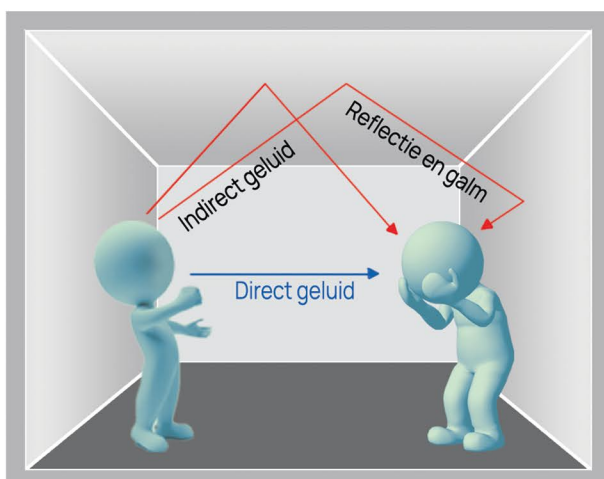

Valse wand

Indien de muren van de ruimte (zoals bv. in een koelruimte) hoofdzakelijk bestaan uit rekken, dan kiest u beter voor het wandsysteem. De producten in de rekken worden perfect gekoeld terwijl in het midden van de ruimte (waar bezoekers komen) de temperatuur een paar graden warmer zal zijn.

VERANTWOORDE AKOESTIEK

Storende schelle geluiden en hol klinkende ruimtes zijn verleden tijd

Last van weerkaatsend geluid of vervelende echo's?

Niets is zo vervelend als een slecht geluid in een vergaderruimte, of een hol klinkende werkplaats waar elk geluid nogmaals een echo krijgt ...

Bent u van plan een eetzaal, bureau, klas- of vergaderzaal in te richten, ga dan preventief te werk!

Het Polyval-systeem biedt de mogelijkheid om geluidwerende matten (bestaande uit mineraalwol) aan te brengen die elk vervelend geluid dempen of praktisch onhoorbaar maken.