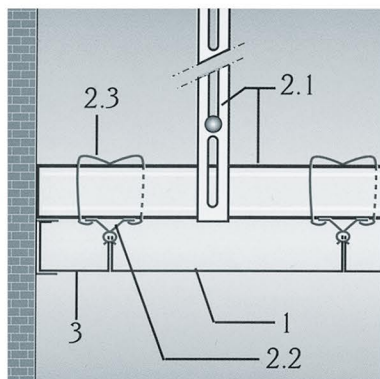

Vóór plaatsing van een Polyval-plafond

Na plaatsing van een Polyval-plafond

EEN BETER WERKKLIJMAAT

Geen vervelende tocht of ongewenste luchtstromen meer!

Perfekte luchtverdeling De vernuftige perforaties in de Polyval panelen zorgen ervoor dat de koude of warme lucht van boven het verlaagde plafond gelijkmatig wordt verdeeld en als een homogene laag zachtjes in de ruimte neerkomt.

1. Plafondpanelen, gesloten of geperforeerd
2. Een degelijk ophangsysteem
3. Een rand-afwerking

Bij plaatsing wordt eerst het ophangsysteem aangebracht. Dit bestaat uit een primair rooster in U-profielen met een onderlinge afstand van ± 130 cm. Hieraan wordt een secundair raster bevestigd met klemprofielen met een onderlinge afstand van 60 of 30 cm. Hieronder worden uiteindelijk de panelen bevestigd.