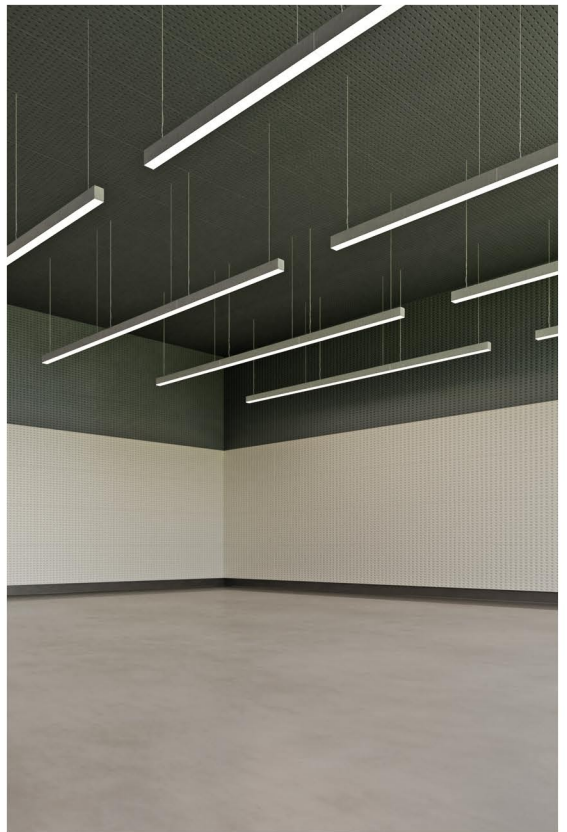

De ideale koelruimte: koel voor de producten, behaaglijk voor bezoekers

“U wandelt door de supermarkt en u heeft alleen nog een paar producten nodig uit de koelruimte. Snel snel, want op die koude bent u op een zomerdag niet gekleed.”

Wellicht herkent u zich in deze situatie en was Dimkisol tot nog toe voor u onbekend. Wij ontwerpen unieke rooster-netwerken (plafond- of wandsystemen) die ideaal zijn voor de koeling van dergelijke ruimtes. Doordat de roosters de koude lucht gelijkmatig verdelen (geen tocht) blijven de producten op de gewenste koele temperatuur én tegelijkertijd blijft de gevoelstemperatuur voor de bezoeker opvallend behaaglijk.

Meer omzet met eenzelfde investering

De prijs van onze panelen is vergelijkbaar met de investering van een klassiek koelsysteem. Alleen dat onze panelen voor een aangename temperatuur zorgen waardoor klanten meer tijd besteden in een koelruimte en dus automatisch meer aankopen doen.

Het spreekt voor zich dat dit systeem de oplossing biedt voor praktisch alle (commerciële) ruimtes!

Hoeveel roosters heeft u nodig?

Het aantal benodigde panelen is afhankelijk van de ruimte en van de eisen die u stelt aan akoestiek en/of koeling. Ongebruikte delen worden afgedekt met geluidswerend materiaal. De speciaal geperforeerde Polyval-roosters verspreiden tochtloos en gelijkmatig

de lucht van de koelinstallatie. Deze lucht wordt opgevangen en gefilterd, om daarna weer opnieuw gekoeld te worden verspreid.

Centrale technische ruimte

Kiest u voor Dimkisol? Dan is een centrale technische ruimte voor het koelsysteem de ideale combinatie. Alle apparatuur blijft steeds verborgen voor de klanten/bezoekers, en zelfs tijdens openingsuren kan in de centrale ruimte onderhoud gebeuren.

Onderhoud?

Onderhoud is een groot woord. Het reinigen van de roosters kan eenvoudig met een vochtige doek of indien nodig met een krachtige waterstraal.