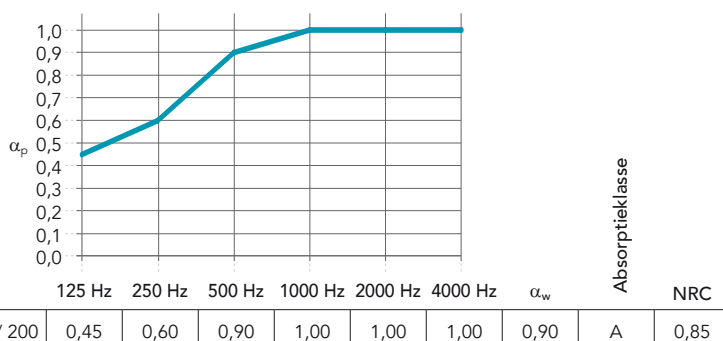

Prestaties

Geluidsabsorptie
 α_w : 0,90 (Klasse A)

Directe geluidsisolatie
 R_w = 21 dB

Overlangsgeluidsisolatie
 $D_{n,f,w}$ = 41 dB

$D_{n,f,w}$ met Rockfon Soundstop 21 dB = 51* dB
 $D_{n,f,w}$ met Rockfon Soundstop 30 dB = 55* dB
 De vermelde geluidsisolatiewaarden (R_w , $D_{n,f,w}$)
 gelden voor panelen met A-kantafwerking.
 *) Waarden zijn verkregen door theoretische analyse.