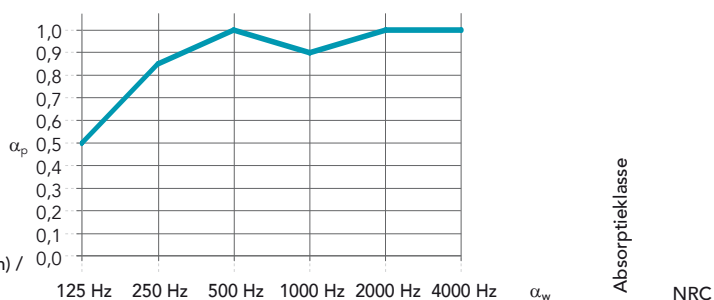

Kantafwerking: Dikte (mm) / Afhanghoogte (mm)

A: 20 / 205	0,50	0,85	1,00	0,90	1,00	1,00	1,00	A	1,00

Brandreactie
A1

Lichtreflectie
4 %

Luchtvochtigheid en dimensiestabiliteit
Tot 100% RV.
Geen zichtbare doorbuiging bij hoge luchtvochtigheid.
C/0N

Reinigbaarheid
- Stofzuiger

Hygiëne
Steenwol draagt niet bij aan de groei van micro-organismen.

Milieu
Volledig recyclebare steenwol
Het gerecyclede inhoud van Rockfon-producten ligt tussen 29% en 64% volgens ISO 14021.

Binnenklimaat
Een selectie van Rockfon producten beschikt over de Finse M1- emissieclassificatie van bouwmaterialen en het Deense Indoor-klimaatlabel voor producten met een lage VOS-emissie