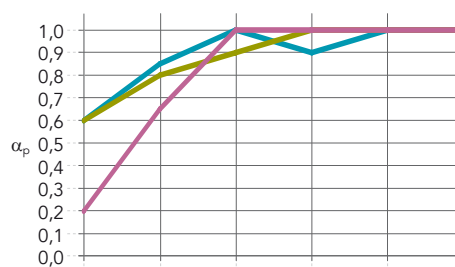

Prestaties

Geluidsabsorptie

α_w : tot 1,00 (Klasse A)

Dikte (mm) /
Afhanghoogte (mm)

	125 Hz	250 Hz	500 Hz	1000 Hz	2000 Hz	4000 Hz	α_w	Absorptieklasse	NRC
20 / 200	0,60	0,85	1,00	0,90	1,00	1,00	1,00	A	0,95
40 / 200	0,60	0,80	0,90	1,00	1,00	1,00	1,00	A	0,95
40 / 40	0,20	0,65	1,00	1,00	1,00	1,00	0,95	A	0,95