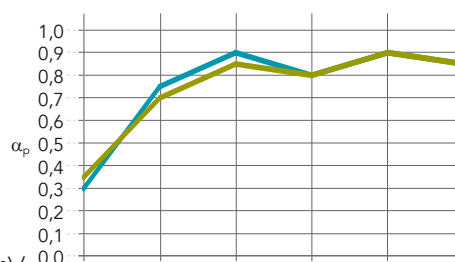

## Toepassingsgebieden

- Gezondheidszorg

Kantafwerking	Afmetingen (mm)	Gewicht (circa, kg/m <sup>2</sup> )	Aanbevolen installatiesysteem
 A15	600 x 600 x 20	2,1	Rockfon® System T15 A™
	1200 x 600 x 20	2,1	Rockfon® System T15 A™
 A24	600 x 600 x 20	2,1	Rockfon® System T24 A™
	1200 x 600 x 20	2,1	Rockfon® System T24 A™
 E15	600 x 600 x 20	2,8	Rockfon® System T15 E™
	1200 x 600 x 20	2,8	Rockfon® System T15 E™
 E24	600 x 600 x 20	2,8	Rockfon® System T24 E™
	1200 x 600 x 20	2,8	Rockfon® System T24 E™

### Geluidsabsorptie

$\alpha_w$ : tot 0,90 (Klasse A)

Kantafwerking: Dikte (mm) /  
Afhanghoogte (mm)

	125 Hz	250 Hz	500 Hz	1000 Hz	2000 Hz	4000 Hz	$\alpha_w$	Absorptieklasse	NRC
A: 20 / 200	0,30	0,75	0,90	0,80	0,90	0,85	0,90	A	0,85
E: 20 / 200	0,35	0,70	0,85	0,80	0,90	0,85	0,85	B	0,80