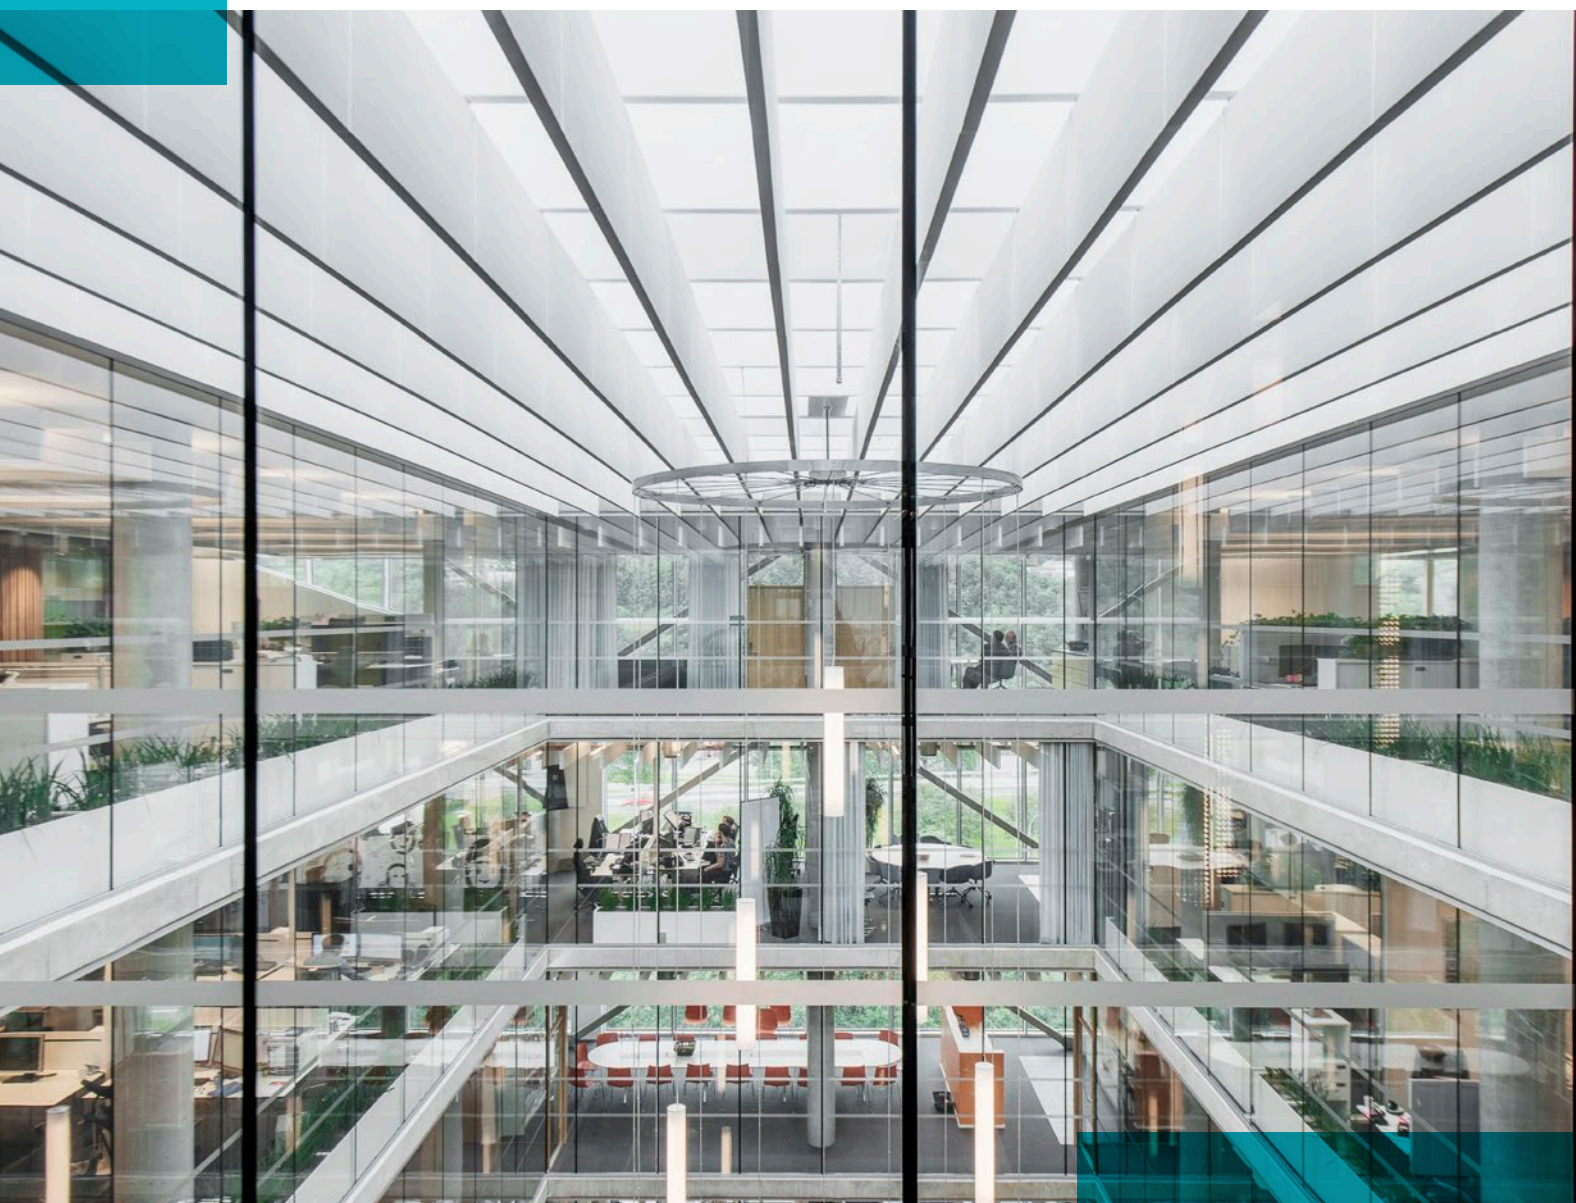

Rockfon® Universal™ Baffle

Datablad