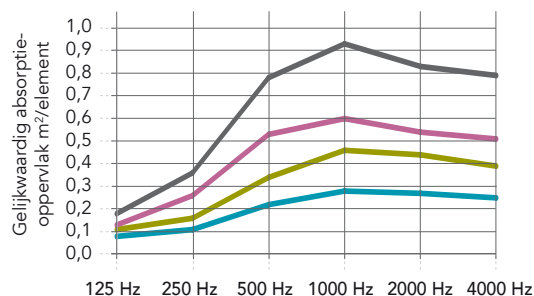

Detail kantafwerking 4F = 4-zijdig kader

Kleur (4F)

Prestaties

Geluidsabsorptie

A_{eq} (m²/element)

C - h-o-h afstand tussen rijen baffles
H - afhanghoogte: afstand tussen baffle en het plafond

	125 Hz	250 Hz	500 Hz	1000 Hz	2000 Hz	4000 Hz
1200x300x50 (4F) - Baffles in rijen, C300, H300	0,08	0,11	0,22	0,28	0,27	0,25
1200x300x50 (4F) - Baffles in rijen, C600, H300	0,11	0,16	0,34	0,46	0,44	0,39
1200x600x50 (4F) - Baffles in rijen,, C600, H300	0,13	0,26	0,53	0,60	0,54	0,51
1200x600x50 (4F) - Baffles in rijen, C1200, H300	0,18	0,36	0,78	0,93	0,83	0,79

	125 Hz	250 Hz	500 Hz	1000 Hz	2000 Hz	4000 Hz
1200x300x50 (4F) - Baffles in rijen, C300, H40	0,12	0,16	0,21	0,31	0,28	0,26
1200x300x50 (4F) - Baffles in rijen, C600, H40	0,18	0,25	0,33	0,48	0,45	0,44
1200x600x50 (4F) - Baffles in rijen, C600, H40	0,19	0,29	0,53	0,61	0,55	0,54
1200x600x50 (4F) - Baffles in rijen, C1200, H40	0,27	0,45	0,77	0,88	0,83	0,85