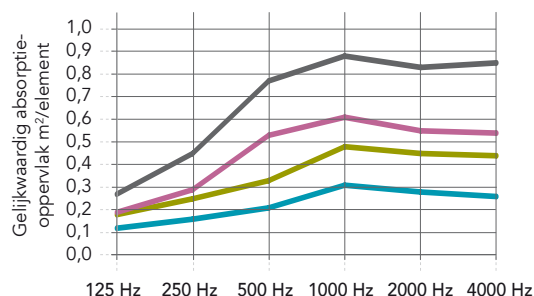

Detail kantafwerking 4F = 4-zijdig kader

Kleur (4F)

Prestaties

Geluidsabsorptie

A_{eq} (m²/element)

C - h-o-h afstand tussen rijen baffles
H - afhanghoogte: afstand tussen baffle en het plafond

	125 Hz	250 Hz	500 Hz	1000 Hz	2000 Hz	4000 Hz
1200x300x50 (4F) - Baffles in rijen, C300, H300	0,08	0,11	0,22	0,28	0,27	0,25
1200x300x50 (4F) - Baffles in rijen, C600, H300	0,11	0,16	0,34	0,46	0,44	0,39
1200x600x50 (4F) - Baffles in rijen,, C600, H300	0,13	0,26	0,53	0,60	0,54	0,51
1200x600x50 (4F) - Baffles in rijen, C1200, H300	0,18	0,36	0,78	0,93	0,83	0,79

	125 Hz	250 Hz	500 Hz	1000 Hz	2000 Hz	4000 Hz
1200x300x50 (4F) - Baffles in rijen, C300, H40	0,12	0,16	0,21	0,31	0,28	0,26
1200x300x50 (4F) - Baffles in rijen, C600, H40	0,18	0,25	0,33	0,48	0,45	0,44
1200x600x50 (4F) - Baffles in rijen, C600, H40	0,19	0,29	0,53	0,61	0,55	0,54
1200x600x50 (4F) - Baffles in rijen, C1200, H40	0,27	0,45	0,77	0,88	0,83	0,85