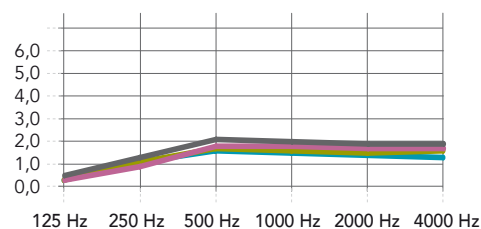

De afmeting 2360x1160x40 is enkel verkrijgbaar in speciale kleuren gekleurd aan één zijde van het paneel.

Contacteer ons voor speciale vormen, kleuren, afmetingen, levertijden en minimum bestelhoeveelheden.

Prestaties

Geluidsabsorptie

A_{eq} (m²/element)

Bijkomende akoestische waarden zijn beschikbaar; contacteer onze technische afdeling.

Sirkel, 1160 mm, Ophengsett 15 mm	0,3	1,1	1,6	1,5	1,4	1,3
Sirkel, 1160 mm, Ophengsett 65 mm	0,3	1,1	1,7	1,6	1,5	1,6
Firkant, 1160 x 1160 mm, Ophengsett 15 mm	0,3	0,9	1,8	1,8	1,7	1,7
Firkant, 1160 x 1160 mm, Ophengsett 65 mm	0,5	1,3	2,1	2,0	1,9	1,9